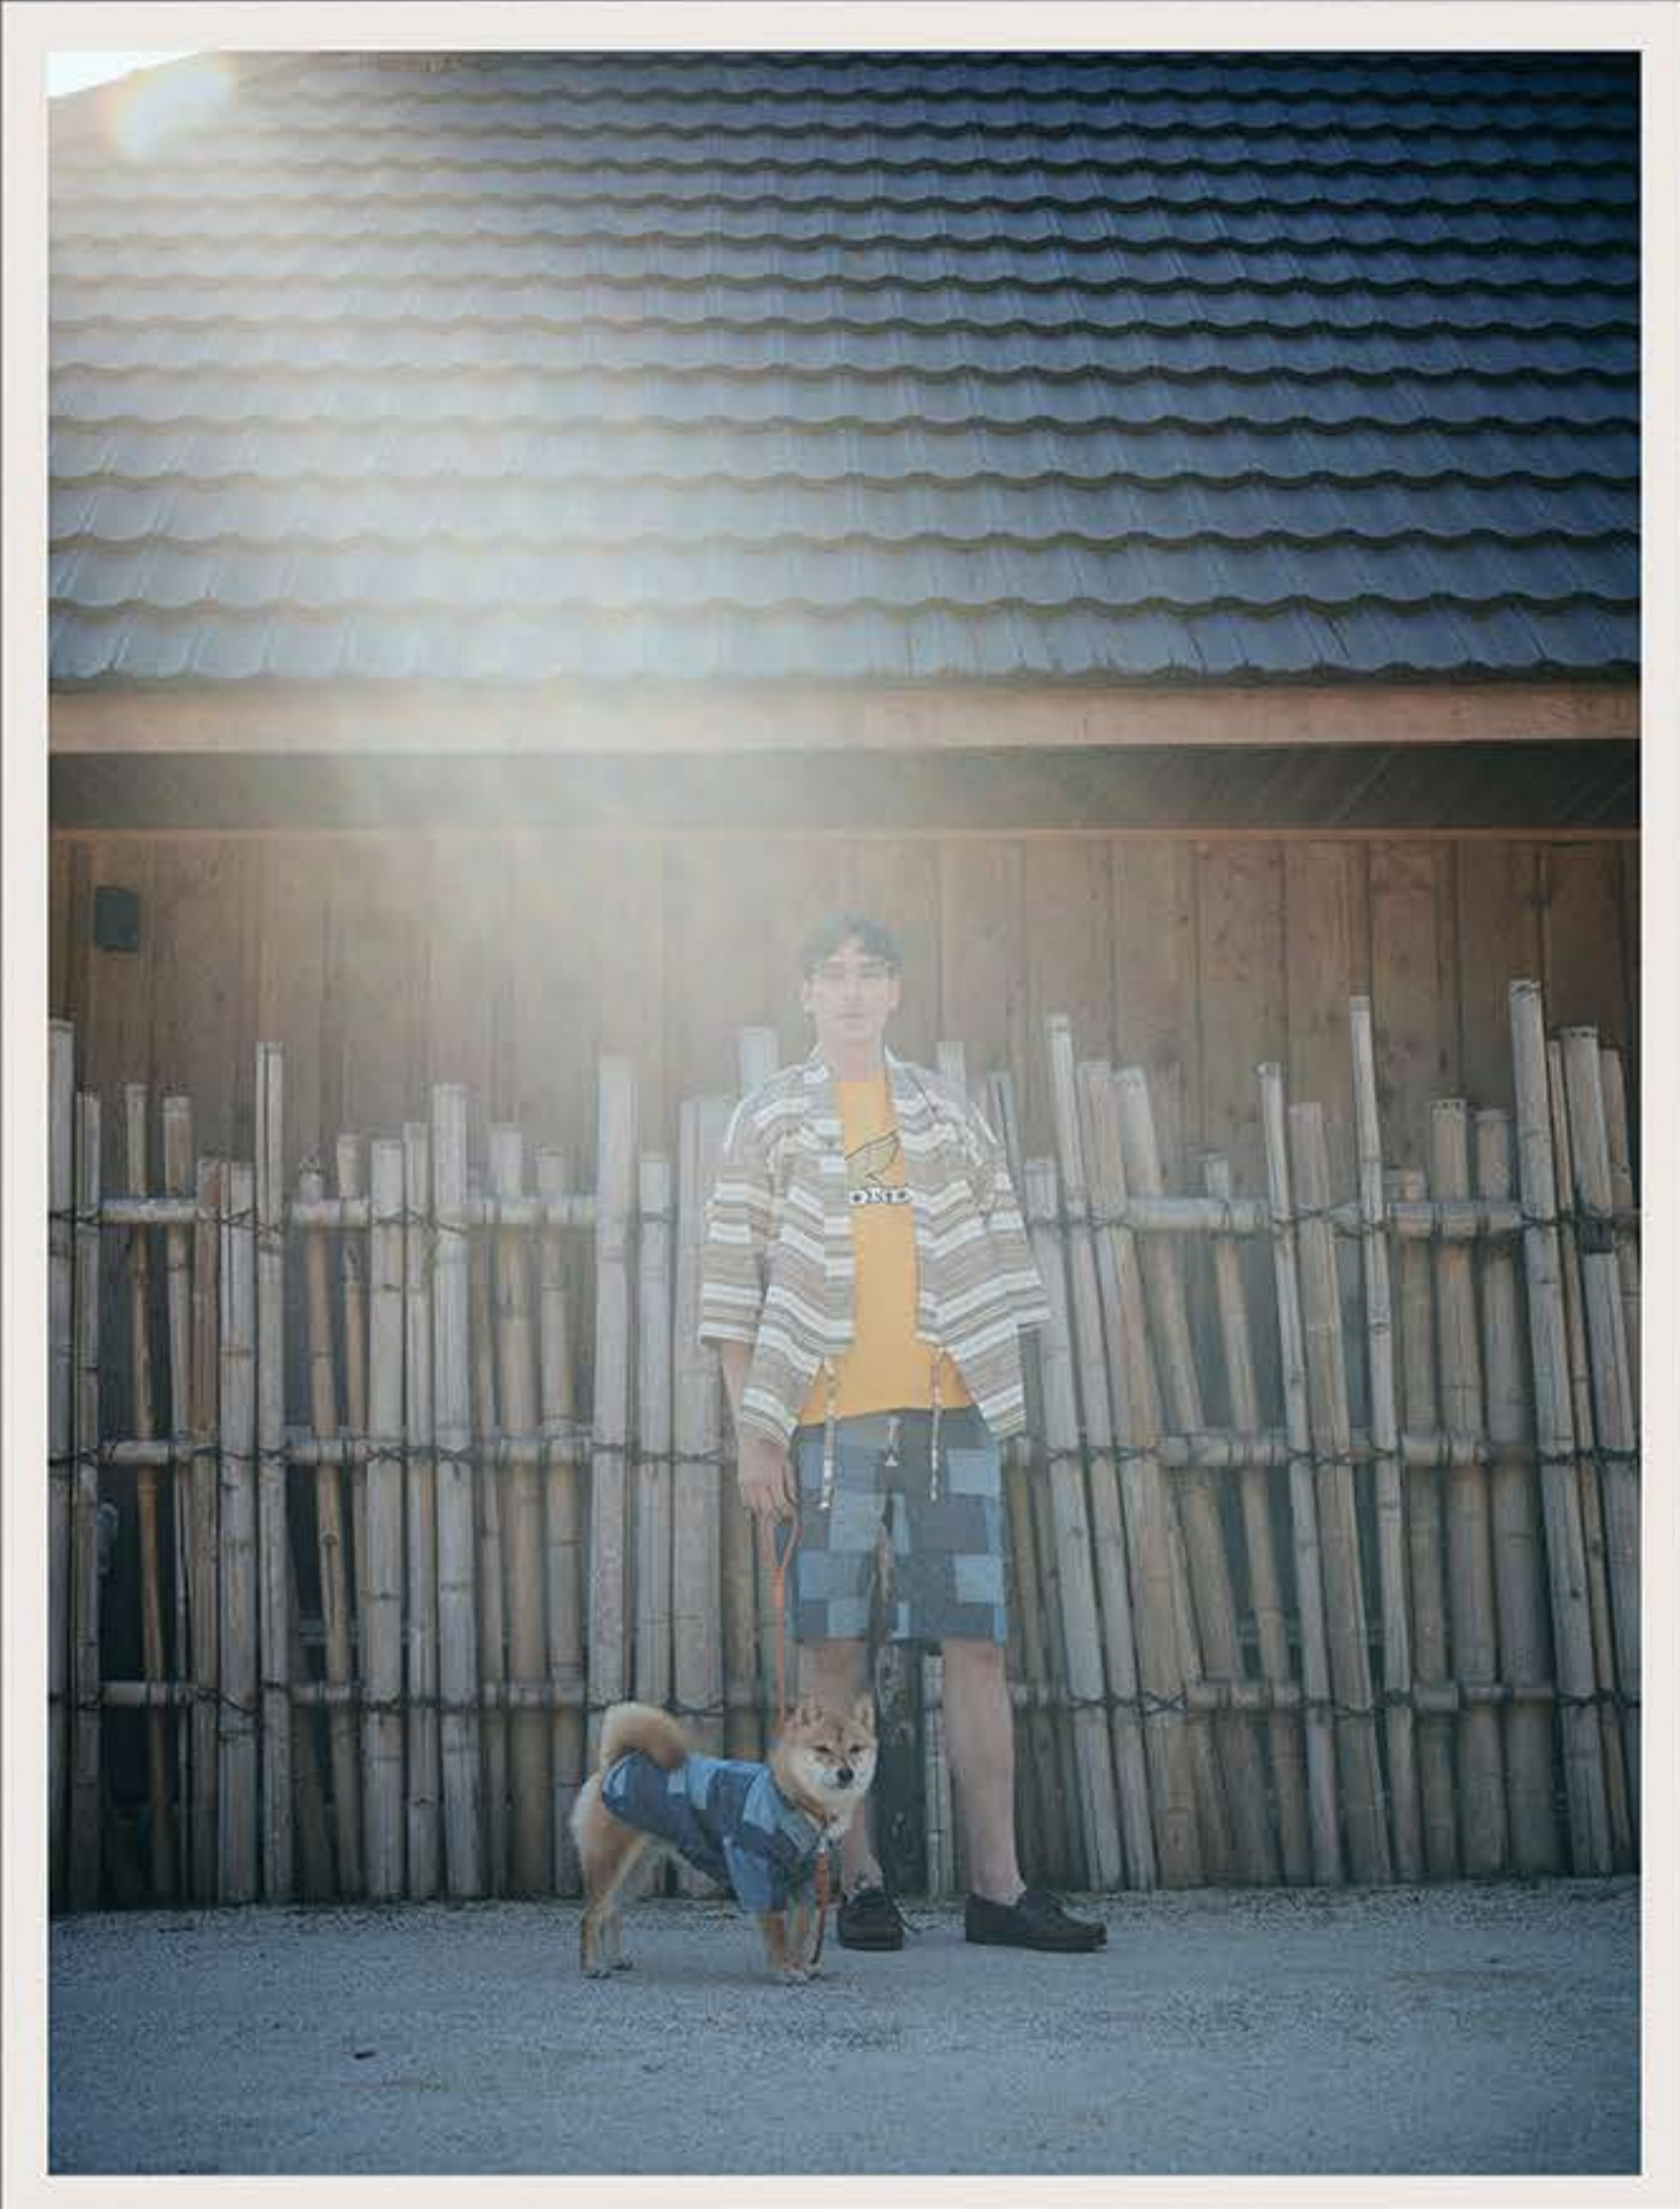

KRIFF MAYER®
2025 SPRING&SUMMER

KRIFF MAYER

Dressed by the Sun, Ready to Shine.

太陽が私たちが装ってくれる

庭を走り回る子どもたちと 楽しそうにじゃれる犬の姿
明るい陽ざしは みんなの心を明るく前向きにしてくれる魔法のようだ
その一方で 日陰の涼しさが 太陽のあたたかさをそっと教えてくれる
これからの季節は 外で過ごす時間がいちばん贅沢になるとき
さあ 戸を開けて 今日思いきり遊び回ろう

The Beauty of an Ordinary Day.

何気ない一日こそ美しい

窓から差し込む陽の光 家族の笑い声、廊下に響く小さな振動
そんな日常のリズムの中に 喜びはそっと潜んでいる
特別ではないありふれた毎日を楽しむことが
実は人生を豊かにしてくれているのかもしれない
穏やかな時間の中にこそ、かけがえのない美しさがあるのだ

Dad : アウター¥10,780 / 2434006(col#9/NATURAL) インナー¥8,690 / 2454000(col#73/L BLUE)
ボトムス¥7,590 / 2445116(col#15/GRAY) Mom : アウター¥6,490 / W2447826(col#5/OFF)
インナー¥7,590 / W2457826(col#64/L GREEN) ※税込価格