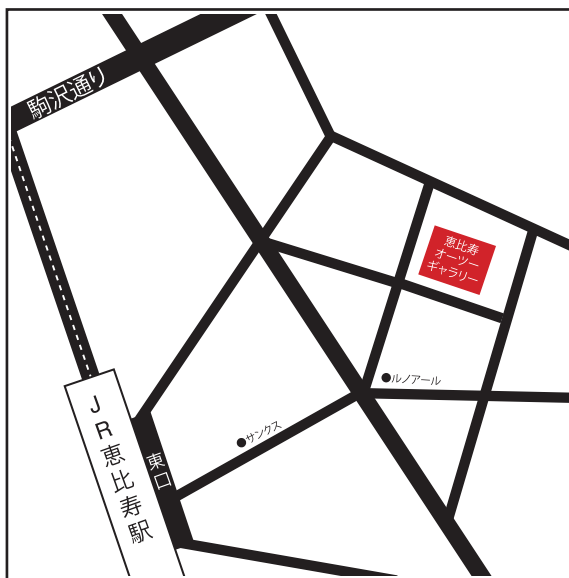

2024 MidSummer collection

4 DELIVERY

TOKYO

11/7(tue).8(wed) 10:00～18:00

11/9 (thu) 10:00～15:00

※最終日は時間が異なります。ご注意ください。

☎ 090-3939-3548(営業 梅田)

🏠 東京都渋谷区恵比寿1-14-6
オーツー・スリービルディングB1F

OSAKA

11/14(tue) 13:00～18:00

11/15(wed) 10:00～18:00

11/16(thu) 10:00～15:00

※全日、時間が異なります。ご注意ください。

☎ 090-3939-3548(営業 梅田)

🏠 大阪府中央区南本町3-4-8
サザンビルディング 6F

AICHI 開催曜日で注意ください