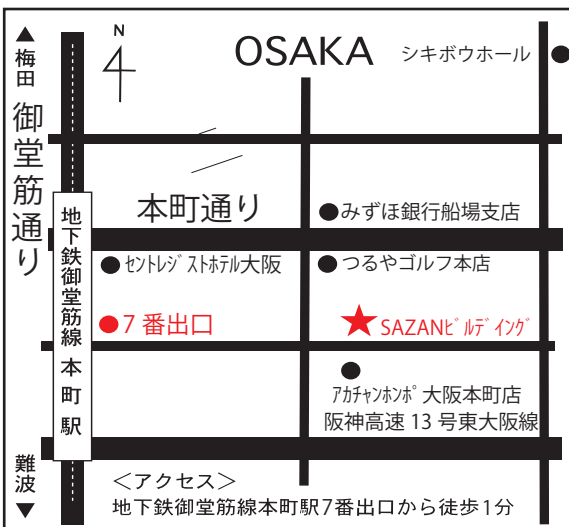

2024 MidSummer collection

4 DELIVERY

TOKYO

11/7(tue).8(wed) 10:00～18:00

11/9 (thu) 10:00～15:00

※最終日は時間が異なります。ご注意ください。

☎ 090-3939-3548(営業 梅田)

🏠 東京都渋谷区恵比寿1-14-6
オーツー・スリービルディングB1F

OSAKA

11/14(tue) 13:00～18:00

11/15(wed) 10:00～18:00

11/16(thu) 10:00～15:00

※全日、時間が異なります。ご注意ください。

☎ 090-3939-3548(営業 梅田)

🏠 大阪府中央区南本町3-4-8
サザンビルディング 6F

AICHI 開催曜日で注意ください